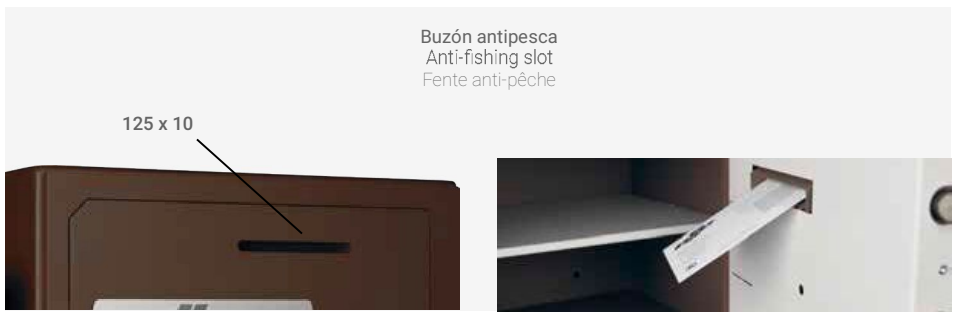

1001LE20

1001M20

Buzón antipesca  
Anti-fishing slot  
Fente anti-pêche

125 x 10

Kit interface alarma  
Alarm interface kit  
Kit interface alarme

11400

Caja Fuerte Mural Wall Safe Coffre-fort à Emmurer

## Especificaciones

- Puerta y marco de acero de 10 mm. de espesor.
- Caja de acero de 1,5 mm. de espesor.
- Blindaje anti-taladro.
- Posibilidad de apertura a la izquierda.
- Acabado en pintura epoxi-poliéster polimerizada a 180 °C. Color Ral 8019.

## Tech Specs

- 10-mm thick steel door and frame.
- 1,5-mm thick steel body.
- Drill-proof armour plating.
- Left-side openinig possibility.
- Epoxy-polyester paint finish, polymerised at 180 °C. Colour Ral 8019.