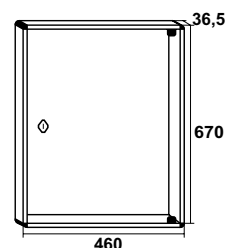

56 llaves

21 LLAVES

56 LLAVES

Modelo	Cód.	EAN 8421461	PVP (€)	Cód.	EAN 8421461	PVP (€)
Aluminio natural	11860	118608	69,00	11861	118615	112,00

Tarifa de Precios (IVA no incluido)