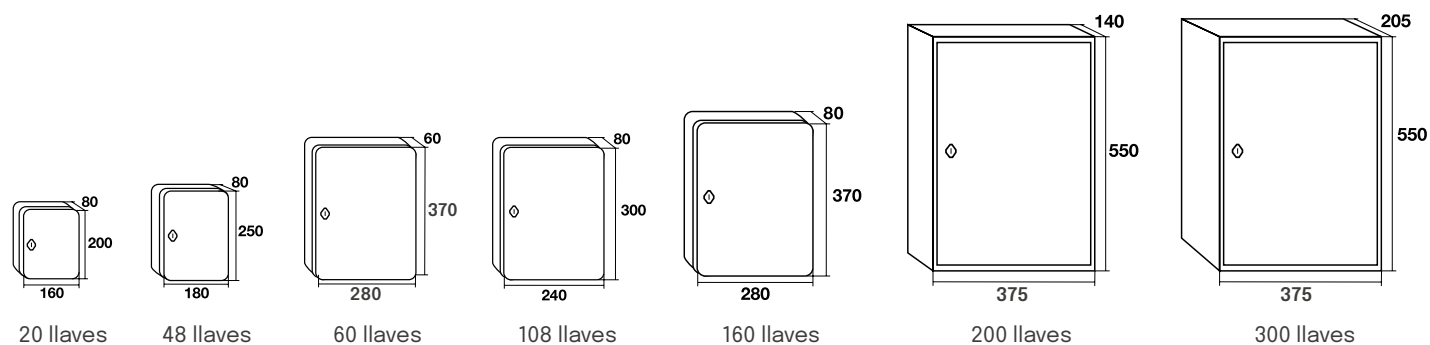

Portallaves acero

Gestión centralizada de llaves con estructura robusta y funcional.

Apertura

Clasificador de llaves con apertura de libro, con cerradura mecánica

Interior

Con ganchos fijos excepto modelos de 200 y 300 llaves, que son ajustables en altura

Accesorios

Hoja de índice y llaveros de etiquetado incluidos

Modelo		Cód.	EAN 8421461	PVP (€)
20 llaves	205 x 165 x 85 mm	04130	041302	14,20
48 llaves	255 x 190 x 90 mm	04131	041319	20,80
60 llaves	375 x 295 x 65 mm	04132	041326	27,50
108 llaves	300 x 240 x 80 mm	04133	041333	35,00
160 llaves	380 x 295 x 85 mm	04141	041418	52,00
200 llaves (1 hoja)	560 x 385 x 145 mm	11200	112002	149,00
300 llaves (2 hojas)	620 x 460 x 280 mm	11300	113009	219,00

Dimensiones:

380 x 400 x 120 mm (20 llaves coche)
 525 x 470 x 120 mm (42 llaves coche)
 360 x 300 x 100 mm (48 llaves)
 660 x 430 x 130 mm (144 llaves)

Modelo	Peso del producto	Cód.	EAN 8421461	PVP (€)
20 llaves coche	4,5 kg	70564	705648	135,00
42 llaves coche	8,5 kg	70565	705655	150,00
48 llaves	9 kg	70562	705587	122,00
144 llaves	22 kg	70563	705594	212,00