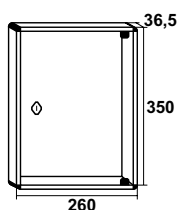

Accesorios

Hoja de índice y llaveros de etiquetado incluidos

Modelo		Cód.	EAN 8421461	PVP (€)
20 llaves	205 x 165 x 85 mm	04130	041302	14,20
48 llaves	255 x 190 x 90 mm	04131	041319	20,80
60 llaves	375 x 295 x 65 mm	04132	041326	27,50
108 llaves	300 x 240 x 80 mm	04133	041333	35,00
160 llaves	380 x 295 x 85 mm	04141	041418	52,00
200 llaves (1 hoja)	560 x 385 x 145 mm	11200	112002	149,00
300 llaves (2 hojas)	620 x 460 x 280 mm	11300	113009	219,00

Tarifa de Precios (IVA no incluido)

Portallaves aluminio

Orden y visibilidad de llaves con estructura de aluminio.

Apertura

Clasificador de llaves con apertura de libro, con cerradura mecánica

Interior

Con ganchos fijos excepto modelos de 200 y 300 llaves, que son ajustables en altura

Accesorios

Hoja de índice y llaveros de etiquetado incluidos

21 llaves

56 llaves

21 LLAVES

56 LLAVES

Modelo	Cód.	EAN 8421461	PVP (€)	Cód.	EAN 8421461	PVP (€)
Aluminio natural	11860	118608	69,00	11861	118615	112,00

Dimensiones:

380 x 400 x 120 mm (20 llaves coche)
 525 x 470 x 120 mm (42 llaves coche)
 360 x 300 x 100 mm (48 llaves)
 660 x 430 x 130 mm (144 llaves)

Modelo	Peso del producto	Cód.	EAN 8421461	PVP (€)
20 llaves coche	4,5 kg	70564	705648	135,00
42 llaves coche	8,5 kg	70565	705655	150,00
48 llaves	9 kg	70562	705587	122,00
144 llaves	22 kg	70563	705594	212,00