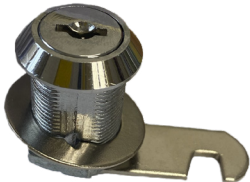

REF 5933 ORO
REF 5929 CROMO