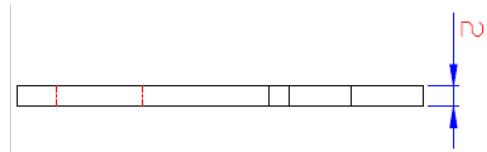

REF 5933 ORO
REF 5929 CROMO