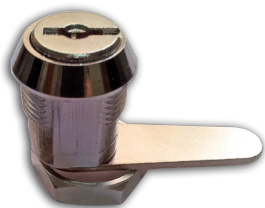

CERRADURAS Y ACC. DE BUZÓN

CERRADURAS CON CLIP FERPASA

REF 5960 ORO
REF 5962 CROMO

REF 5961 ORO
REF 5963 CROMO

REF 5983 TOP CROMO

TODAS LAS REF. SE SUMINISTRAN EN BLISTER AÑADIENDO "BL" TRAS LA CÓDIGO

CERRADURA SEGURIDAD TAQUILLAS

CERRADURA CON TUERCA BOMBILLO 20 MM Ø 16 MM

REF 5981 ORO
REF 5982 CROMO

CERRADURA CON TUERCA BOMBILLO 25 MM Ø 16 MM

REF 5917 ORO
REF 5923 CROMO

CERRADURA CON TUERCA BOMBILLO 20 MM Ø 19 MM

REF 5994 ORO
REF 5993 CROMO

REF 5998 ORO
REF 5997 CROMO

REF 5945 ORO
REF 5944 CROMO

TODAS LAS REF. SE SUMINISTRAN EN BLISTER AÑADIENDO "BL" TRAS LA CÓDIGO

REF 5996 ORO
REF 5995 CROMO

REF 5989 CROMO

CERRADURA CON TUERCA BOMBILLO 25 MM Ø 19 MM