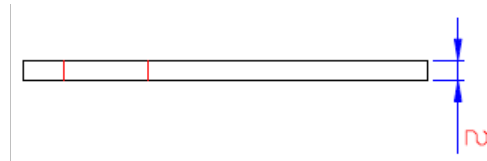

REF 5928 ORO
REF 5927 CROMO