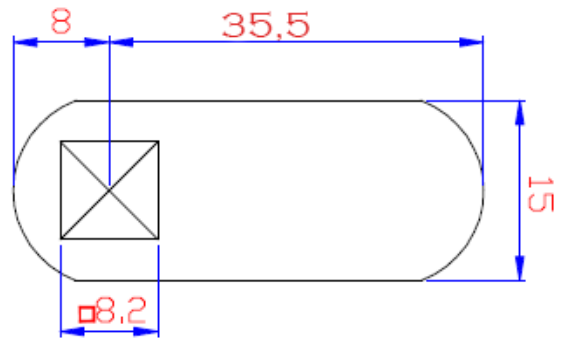

REF 5933 ORO
REF 5929 CROMO