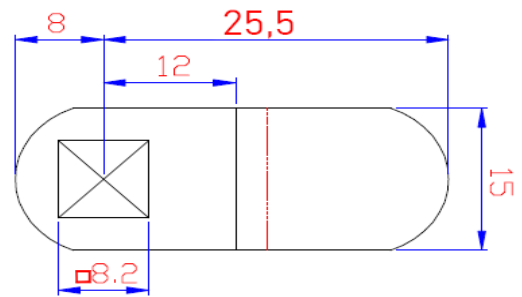

CERRADURAS CON CLIP FERPASA

TODAS LAS REF. SE SUMINISTRAN EN BLISTER AÑADIENDO "BL" TRAS LA CÓDIGO