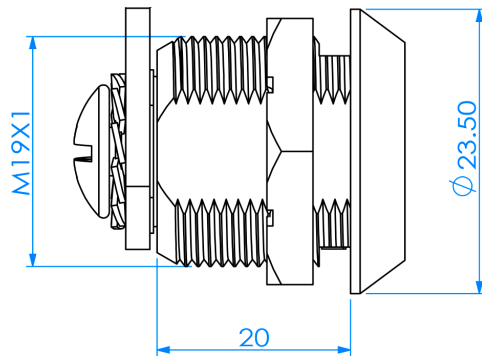

CERRADURA CON TUERCA BOMBILLO 20 MM Ø 16 MM

REF 5981 ORO
REF 5982 CROMO

CERRADURA CON TUERCA BOMBILLO 25 MM Ø 16 MM

REF 5917 ORO
REF 5923 CROMO

CERRADURA CON TUERCA BOMBILLO 20 MM Ø 19 MM

REF 5994 ORO
REF 5993 CROMO

REF 5998 ORO
REF 5997 CROMO

REF 5945 ORO
REF 5944 CROMO

TODAS LAS REF. SE SUMINISTRAN EN BLISTER AÑADIENDO "BL" TRAS LA CÓDIGO

REF 5996 ORO
REF 5995 CROMO

REF 5989 CROMO

CERRADURA CON TUERCA BOMBILLO 25 MM Ø 19 MM

86x35 mm

REF 5950
REF 5908BL - Bl. 2
Acero Inox

86x35 mm

REF 5951
REF 5909BL - Bl. 2
Dorado

85x33 mm

REF 5956
REF 5907BL - Bl. 2
Plástico

66x42 mm

REF 5955
Top Inox.