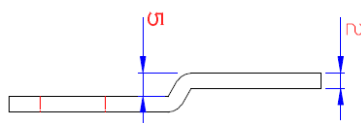

CERRADURAS Y ACC. DE BUZÓN

CERRADURAS CON CLIP FERPASA

REF 5960 ORO
REF 5962 CROMO

REF 5961 ORO
REF 5963 CROMO

REF 5983 TOP CROMO

TODAS LAS REF. SE SUMINISTRAN EN BLISTER AÑADIENDO "BL" TRAS LA CÓDIGO

CERRADURA SEGURIDAD TAQUILLAS