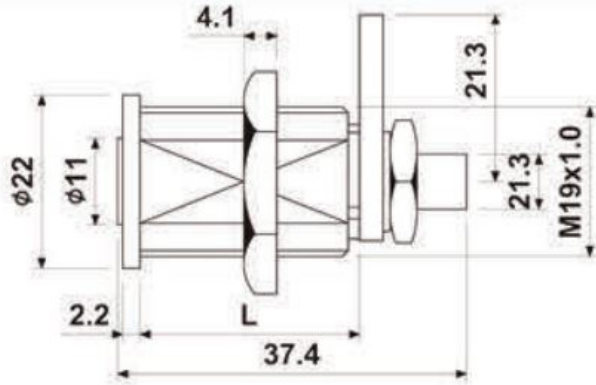

CERRADURA SEGURIDAD TAQUILLAS

CERRADURAS CON TUERCA ADAPTABLE BTV

CERRADURAS CON TUERCA ADAPTABLE ARFE - ARREGUI

TODAS LAS REF. SE SUMINISTRAN EN BLISTER AÑADIENDO "BL" TRAS LA CÓDIGO