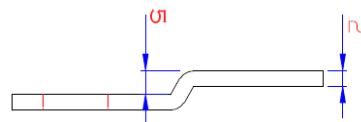

CERRADURAS Y ACC. DE BUZÓN

CERRADURAS CON CLIP FERPASA

REF 5960 ORO
REF 5962 CROMO

REF 5961 ORO
REF 5963 CROMO

REF 5983 TOP CROMO

TODAS LAS REF. SE SUMINISTRAN EN BLISTER AÑADIENDO "BL" TRAS LA CÓDIGO

CERRADURA SEGURIDAD TAQUILLAS