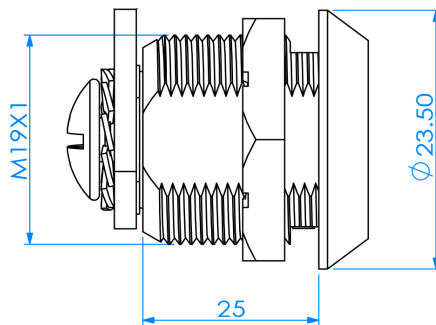

CERRADURA CON TUERCA BOMBILLO 20 MM Ø 16 MM

REF 5981 ORO
REF 5982 CROMO

CERRADURA CON TUERCA BOMBILLO 25 MM Ø 16 MM

REF 5917 ORO
REF 5923 CROMO

CERRADURA CON TUERCA BOMBILLO 20 MM Ø 19 MM

REF 5994 ORO
REF 5993 CROMO

REF 5998 ORO
REF 5997 CROMO

REF 5945 ORO
REF 5944 CROMO

TODAS LAS REF. SE SUMINISTRAN EN BLISTER AÑADIENDO "BL" TRAS LA CÓDIGO

REF 5996 ORO
REF 5995 CROMO

REF 5989 CROMO

CERRADURA CON TUERCA BOMBILLO 25 MM Ø 19 MM