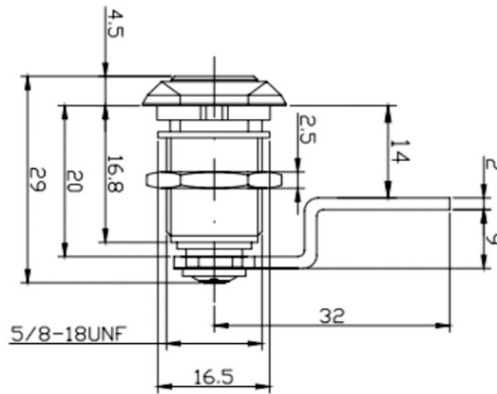

CERRADURA CON TUERCA BOMBILLO 20 MM Ø 16 MM

REF 5981 ORO
REF 5982 CROMO

CERRADURA CON TUERCA BOMBILLO 25 MM Ø 16 MM

REF 5917 ORO
REF 5923 CROMO

CERRADURA CON TUERCA BOMBILLO 20 MM Ø 19 MM

REF 5994 ORO
REF 5993 CROMO

REF 5998 ORO
REF 5997 CROMO

REF 5945 ORO
REF 5944 CROMO

TODAS LAS REF. SE SUMINISTRAN EN BLISTER AÑADIENDO "BL" TRAS LA CÓDIGO

REF 5996 ORO
REF 5995 CROMO

REF 5989 CROMO

CERRADURA CON TUERCA BOMBILLO 25 MM Ø 19 MM