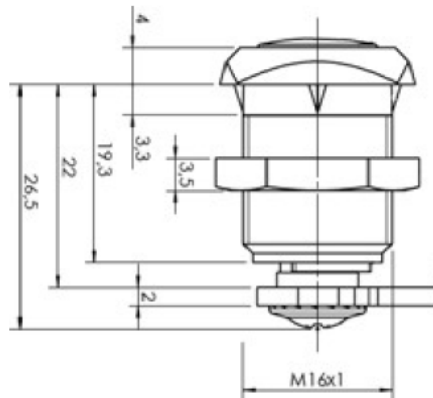

CERRADURA CON TUERCA BOMBILLO 20 MM Ø 16 MM

REF 5981 ORO
REF 5982 CROMO

CERRADURA CON TUERCA BOMBILLO 25 MM Ø 16 MM

REF 5917 ORO
REF 5923 CROMO

CERRADURA CON TUERCA BOMBILLO 20 MM Ø 19 MM

REF 5994 ORO
REF 5993 CROMO

REF 5998 ORO
REF 5997 CROMO

REF 5945 ORO
REF 5944 CROMO

TODAS LAS REF. SE SUMINISTRAN EN BLISTER AÑADIENDO "BL" TRAS LA CÓDIGO

REF 5996 ORO
REF 5995 CROMO

REF 5989 CROMO

CERRADURA CON TUERCA BOMBILLO 25 MM Ø 19 MM