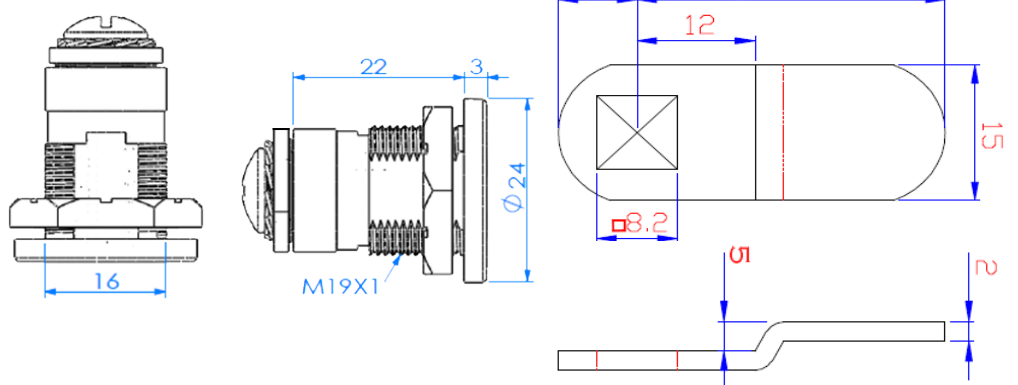

TODAS LAS REF. SE SUMINISTRAN EN BLISTER AÑADIENDO "BL" TRAS LA CÓDIGO