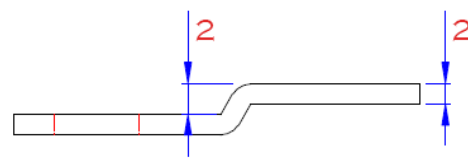

REF 5946 ORO
REF 5942 CROMO