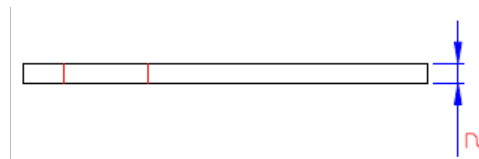

REF 5998 ORO
REF 5997 CROMO

REF 5945 ORO
REF 5944 CROMO

TODAS LAS REF. SE SUMINISTRAN EN BLISTER AÑADIENDO "BL" TRAS LA CÓDIGO

REF 5996 ORO
REF 5995 CROMO

REF 5989 CROMO

CERRADURA CON TUERCA BOMBILLO 25 MM Ø 19 MM