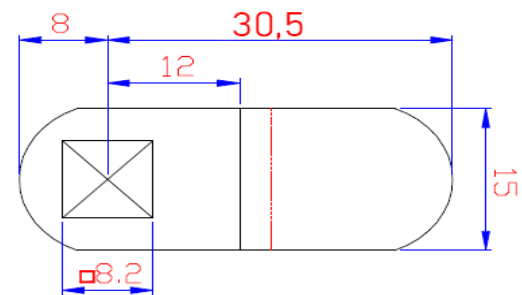

CERRADURAS CON CLIP FERPASA

TODAS LAS REF. SE SUMINISTRAN EN BLISTER AÑADIENDO "BL" TRAS LA CÓDIGO