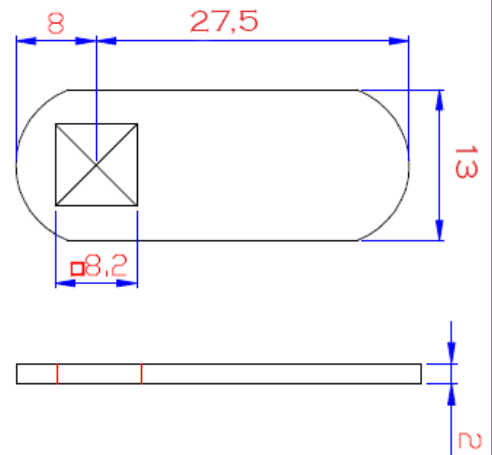

CERRADURA CON TUERCA BOMBILLO 20 MM Ø 16 MM

REF 5981 ORO
REF 5982 CROMO

CERRADURA CON TUERCA BOMBILLO 25 MM Ø 16 MM

REF 5917 ORO
REF 5923 CROMO

CERRADURA CON TUERCA BOMBILLO 20 MM Ø 19 MM

REF 5994 ORO
REF 5993 CROMO