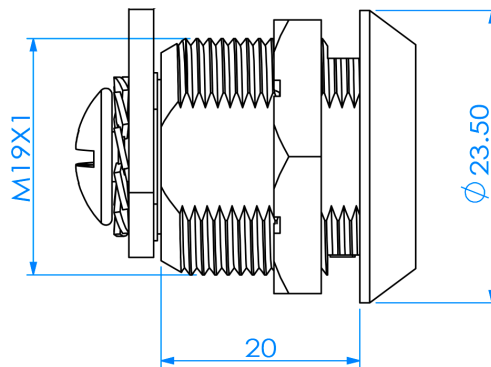

KIT ADAPTABLE ARREGUI METÁLICOS

REF 80352 ORO

REF 80353 CROMO

KIT ADAPTABLE ARFE, KANEOR Y OTROS

REF 80354 ORO
REF 80355 CROMO

KIT CERRADURA TAQUILLA 20 MM Ø 19 MM

REF 81609 ORO
REF 81610 CROMO

KIT CERRADURA TAQUILLA 25 MM Ø 19 MM

86x35 mm

REF 5950
REF 5908BL - Bl. 2
Acero Inox

86x35 mm

REF 5951
REF 5909BL - Bl. 2
Dorado

85x33 mm

REF 5956
REF 5907BL - Bl. 2
Plástico

66x42 mm

REF 5955
Top Inox.