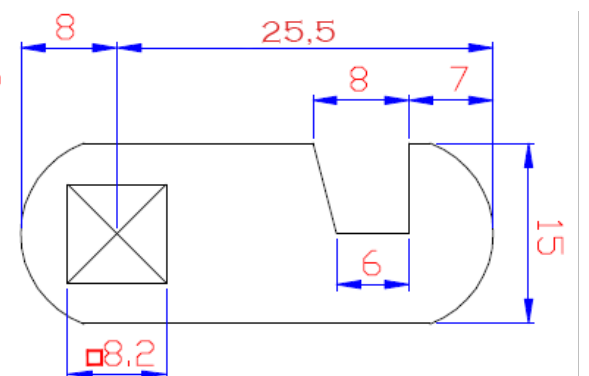

TODAS LAS REF. SE SUMINISTRAN EN BLISTER AÑADIENDO "BL" TRAS LA CÓDIGO