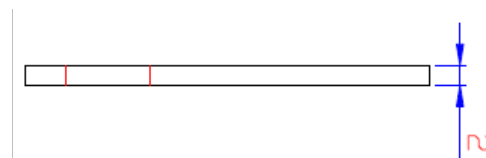

CERRADURA CON TUERCA BOMBILLO 20 MM Ø 16 MM

REF 5981 ORO
REF 5982 CROMO

CERRADURA CON TUERCA BOMBILLO 25 MM Ø 16 MM

REF 5917 ORO
REF 5923 CROMO

CERRADURA CON TUERCA BOMBILLO 20 MM Ø 19 MM

REF 5994 ORO
REF 5993 CROMO