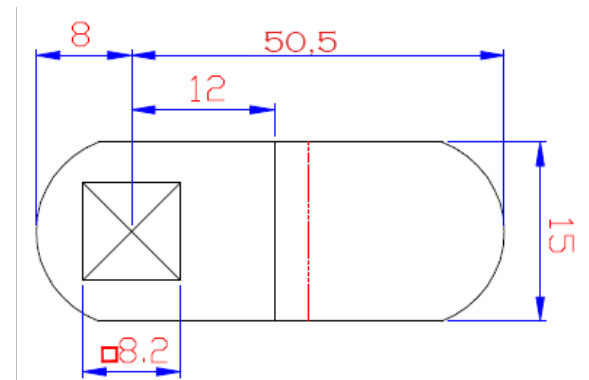

CERRADURA CON TUERCA BOMBILLO 20 MM Ø 19 MM

REF 5998 ORO
REF 5997 CROMO

TODAS LAS REF. SE SUMINISTRAN EN BLISTER AÑADIENDO "BL" TRAS LA CÓDIGO