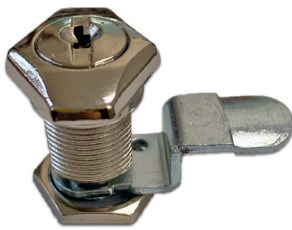

CERRADURAS Y ACC. DE BUZÓN

CERRADURAS CON CLIP FERPASA

REF 5960 ORO
REF 5962 CROMO

REF 5961 ORO
REF 5963 CROMO

REF 5983 TOP CROMO

TODAS LAS REF. SE SUMINISTRAN EN BLISTER AÑADIENDO "BL" TRAS LA CÓDIGO

CERRADURA SEGURIDAD TAQUILLAS

REF 5839

CERRADURAS CON TUERCA ADAPTABLE BTV

REF 5999 ORO
REF 5943 CROMO

CERRADURAS CON TUERCA ADAPTABLE ARFE - ARREGUI

REF 5940 ORO
REF 5941 CROMO

TODAS LAS REF. SE SUMINISTRAN EN BLISTER AÑADIENDO "BL" TRAS LA CÓDIGO

CERRADURA CON TUERCA BOMBILLO 20 MM Ø 16 MM

REF 5981 ORO
REF 5982 CROMO

CERRADURA CON TUERCA BOMBILLO 25 MM Ø 16 MM

REF 5917 ORO
REF 5923 CROMO

CERRADURA CON TUERCA BOMBILLO 20 MM Ø 19 MM

REF 5994 ORO
REF 5993 CROMO

REF 5998 ORO
REF 5997 CROMO

REF 5945 ORO
REF 5944 CROMO

TODAS LAS REF. SE SUMINISTRAN EN BLISTER AÑADIENDO "BL" TRAS LA CÓDIGO

REF 5996 ORO
REF 5995 CROMO

REF 5989 CROMO

CERRADURA CON TUERCA BOMBILLO 25 MM Ø 19 MM