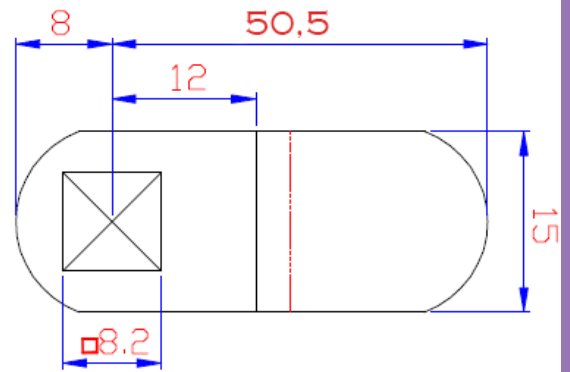

REF 5998 ORO
REF 5997 CROMO

REF 5945 ORO
REF 5944 CROMO

TODAS LAS REF. SE SUMINISTRAN EN BLISTER AÑADIENDO "BL" TRAS LA CÓDIGO

REF 5996 ORO
REF 5995 CROMO

REF 5989 CROMO

CERRADURA CON TUERCA BOMBILLO 25 MM Ø 19 MM