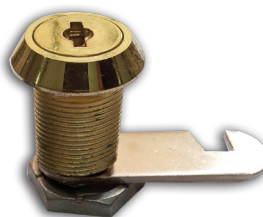

CERRADURAS Y ACC. DE BUZÓN

CERRADURAS CON CLIP FERPASA

REF 5960 ORO
REF 5962 CROMO

REF 5961 ORO
REF 5963 CROMO

REF 5983 TOP CROMO

TODAS LAS REF. SE SUMINISTRAN EN BLISTER AÑADIENDO "BL" TRAS LA CÓDIGO

CERRADURA SEGURIDAD TAQUILLAS

REF 5839

CERRADURAS CON TUERCA ADAPTABLE BTV

REF 5999 ORO
REF 5943 CROMO

CERRADURAS CON TUERCA ADAPTABLE ARFE - ARREGUI

REF 5940 ORO
REF 5941 CROMO

TODAS LAS REF. SE SUMINISTRAN EN BLISTER AÑADIENDO "BL" TRAS LA CÓDIGO

CERRADURA CON TUERCA BOMBILLO 20 MM Ø 16 MM

REF 5981 ORO
REF 5982 CROMO

CERRADURA CON TUERCA BOMBILLO 25 MM Ø 16 MM

REF 5917 ORO
REF 5923 CROMO

CERRADURA CON TUERCA BOMBILLO 20 MM Ø 19 MM

REF 5994 ORO
REF 5993 CROMO

REF 5998 ORO
REF 5997 CROMO

REF 5945 ORO
REF 5944 CROMO

TODAS LAS REF. SE SUMINISTRAN EN BLISTER AÑADIENDO "BL" TRAS LA CÓDIGO

REF 5996 ORO
REF 5995 CROMO

REF 5989 CROMO

CERRADURA CON TUERCA BOMBILLO 25 MM Ø 19 MM