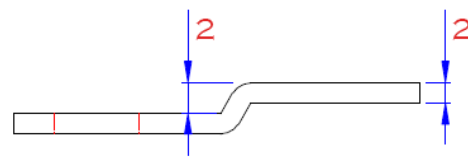

REF 5998 ORO
REF 5997 CROMO

REF 5945 ORO
REF 5944 CROMO

TODAS LAS REF. SE SUMINISTRAN EN BLISTER AÑADIENDO "BL" TRAS LA CÓDIGO

REF 5996 ORO
REF 5995 CROMO

REF 5989 CROMO

CERRADURA CON TUERCA BOMBILLO 25 MM Ø 19 MM