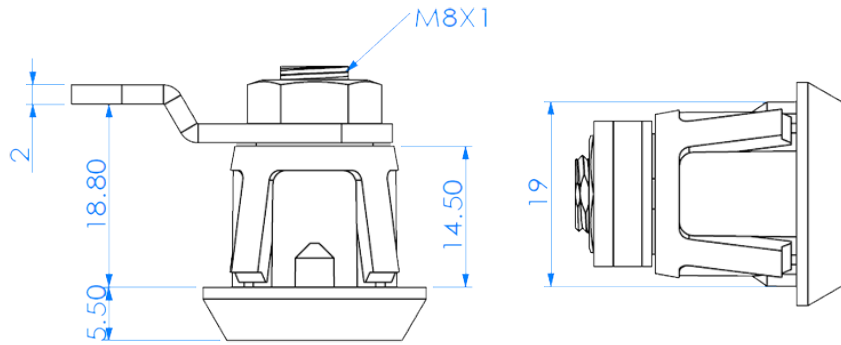

CERRADURAS Y ACC. DE BUZÓN

CERRADURAS CON CLIP FERPASA

REF 5960 ORO
REF 5962 CROMO

REF 5961 ORO
REF 5963 CROMO

REF 5983 TOP CROMO

TODAS LAS REF. SE SUMINISTRAN EN BLISTER AÑADIENDO "BL" TRAS LA CÓDIGO

CERRADURA SEGURIDAD TAQUILLAS

CERRADURA CON TUERCA BOMBILLO 20 MM Ø 16 MM

REF 5981 ORO
REF 5982 CROMO

CERRADURA CON TUERCA BOMBILLO 25 MM Ø 16 MM

REF 5917 ORO
REF 5923 CROMO

CERRADURA CON TUERCA BOMBILLO 20 MM Ø 19 MM

REF 5994 ORO
REF 5993 CROMO