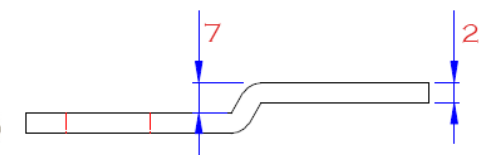

REF **5975** CROMO
BUZÓN RESORT

REF **5976** CROMO
BUZÓN BAHÍA

REF 5939 ORO
REF 5938 CROMO