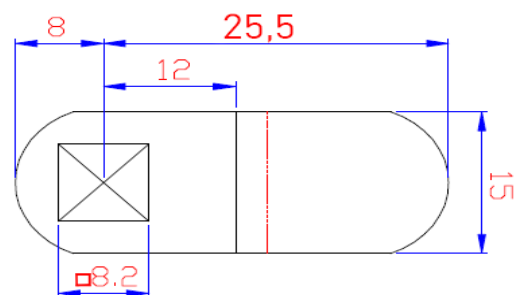

CERRADURAS CON CLIP FERPASA

TODAS LAS REF. SE SUMINISTRAN EN BLISTER AÑADIENDO "BL" TRAS LA CÓDIGO