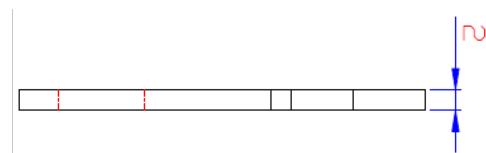

REF 5945 ORO
REF 5944 CROMO

TODAS LAS REF. SE SUMINISTRAN EN BLISTER AÑADIENDO "BL" TRAS LA CÓDIGO