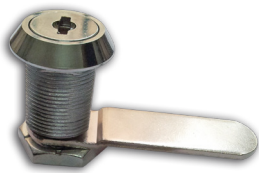

CERRADURAS Y ACC. DE BUZÓN

CERRADURAS CON CLIP FERPASA

REF 5960 ORO
REF 5962 CROMO

REF 5961 ORO
REF 5963 CROMO

REF 5983 TOP CROMO

TODAS LAS REF. SE SUMINISTRAN EN BLISTER AÑADIENDO "BL" TRAS LA CÓDIGO

CERRADURA SEGURIDAD TAQUILLAS

REF 5839

CERRADURAS CON TUERCA ADAPTABLE BTV

REF 5999 ORO
REF 5943 CROMO

CERRADURAS CON TUERCA ADAPTABLE ARFE - ARREGUI

REF 5940 ORO
REF 5941 CROMO

TODAS LAS REF. SE SUMINISTRAN EN BLISTER AÑADIENDO "BL" TRAS LA CÓDIGO

CERRADURA CON TUERCA BOMBILLO 20 MM Ø 16 MM

REF 5981 ORO
REF 5982 CROMO

CERRADURA CON TUERCA BOMBILLO 25 MM Ø 16 MM

REF 5917 ORO
REF 5923 CROMO

CERRADURA CON TUERCA BOMBILLO 20 MM Ø 19 MM

REF 5994 ORO
REF 5993 CROMO

REF 5998 ORO
REF 5997 CROMO

REF 5945 ORO
REF 5944 CROMO

TODAS LAS REF. SE SUMINISTRAN EN BLISTER AÑADIENDO "BL" TRAS LA CÓDIGO

REF 5996 ORO
REF 5995 CROMO

REF 5989 CROMO

CERRADURA CON TUERCA BOMBILLO 25 MM Ø 19 MM