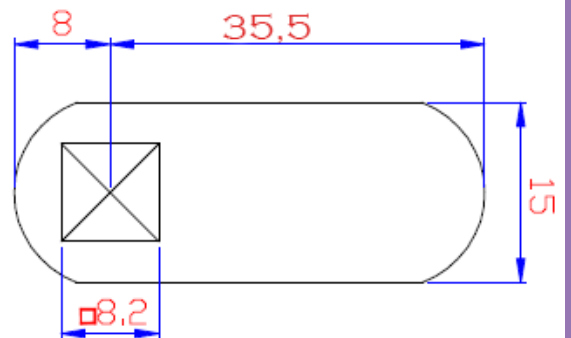

REF 5998 ORO
REF 5997 CROMO

REF 5945 ORO
REF 5944 CROMO

TODAS LAS REF. SE SUMINISTRAN EN BLISTER AÑADIENDO "BL" TRAS LA CÓDIGO

REF 5996 ORO
REF 5995 CROMO

REF 5989 CROMO

CERRADURA CON TUERCA BOMBILLO 25 MM Ø 19 MM