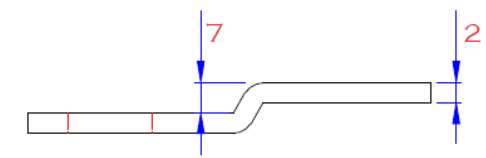

REF 5998 ORO
REF 5997 CROMO