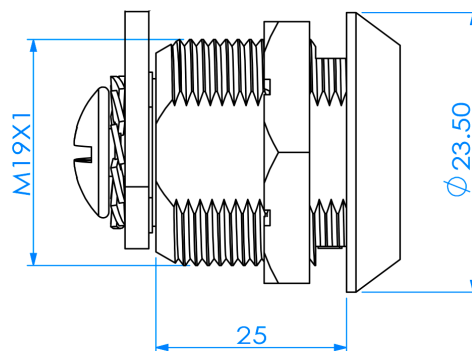

KIT ADAPTABLE ARFE, KANEOR Y OTROS

KIT CERRADURA TAQUILLA 20 MM Ø 19 MM

KIT CERRADURA TAQUILLA 25 MM Ø 19 MM