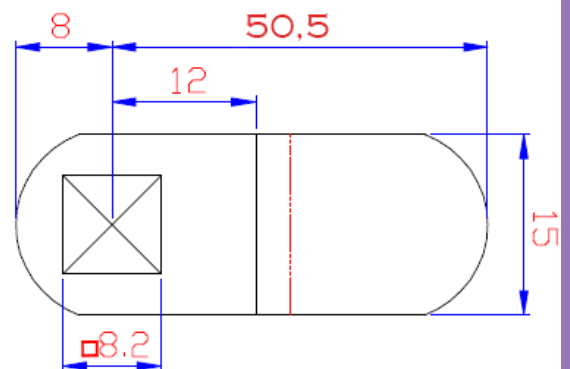

REF 5946 ORO
REF 5942 CROMO