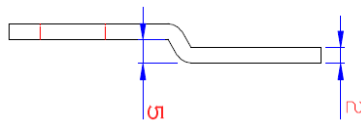

CERRADURAS Y ACC. DE BUZÓN

CERRADURAS CON CLIP FERPASA

REF 5960 ORO
REF 5962 CROMO

REF 5961 ORO
REF 5963 CROMO

REF 5983 TOP CROMO

TODAS LAS REF. SE SUMINISTRAN EN BLISTER AÑADIENDO "BL" TRAS LA CÓDIGO

CERRADURA SEGURIDAD TAQUILLAS