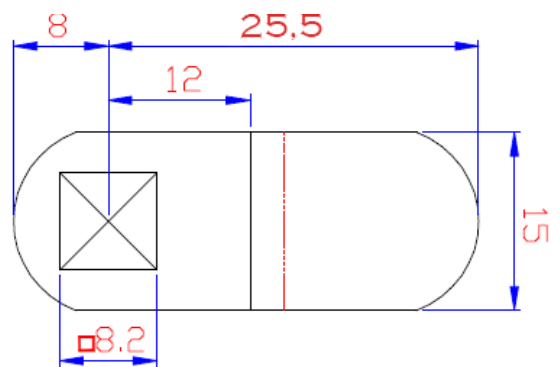

CERRADURA CON TUERCA BOMBILLO 20 MM Ø 16 MM

REF 5981 ORO
REF 5982 CROMO

CERRADURA CON TUERCA BOMBILLO 25 MM Ø 16 MM

REF 5917 ORO
REF 5923 CROMO

CERRADURA CON TUERCA BOMBILLO 20 MM Ø 19 MM

REF 5994 ORO
REF 5993 CROMO