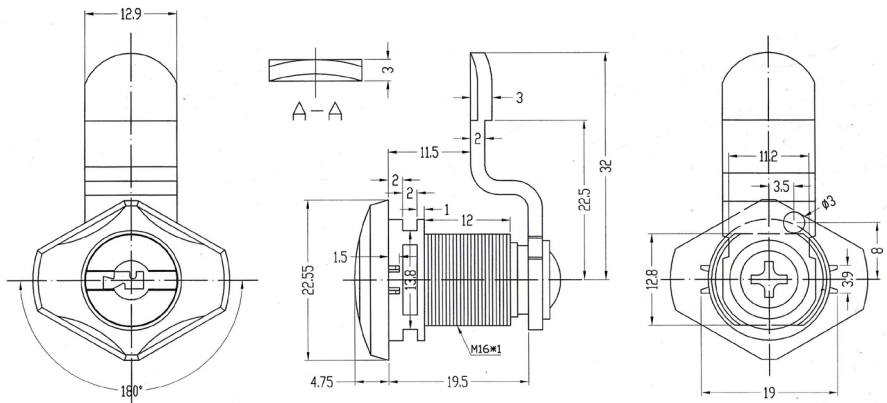

CERRADURA SEGURIDAD TAQUILLAS

CERRADURAS CON TUERCA ADAPTABLE BTV

CERRADURAS CON TUERCA ADAPTABLE ARFE - ARREGUI

TODAS LAS REF. SE SUMINISTRAN EN BLISTER AÑADIENDO "BL" TRAS LA CÓDIGO