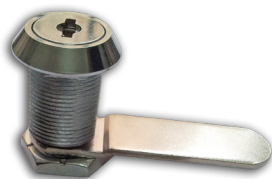

CERRADURAS Y ACC. DE BUZÓN

CERRADURAS CON CLIP FERPASA

REF 5960 ORO
REF 5962 CROMO

REF 5961 ORO
REF 5963 CROMO

REF 5983 TOP CROMO

TODAS LAS REF. SE SUMINISTRAN EN BLISTER AÑADIENDO "BL" TRAS LA CÓDIGO

CERRADURA SEGURIDAD TAQUILLAS

REF 5839

CERRADURAS CON TUERCA ADAPTABLE BTV

REF 5999 ORO
REF 5943 CROMO

CERRADURAS CON TUERCA ADAPTABLE ARFE - ARREGUI

REF 5940 ORO
REF 5941 CROMO

TODAS LAS REF. SE SUMINISTRAN EN BLISTER AÑADIENDO "BL" TRAS LA CÓDIGO

CERRADURA CON TUERCA BOMBILLO 20 MM Ø 16 MM

REF 5981 ORO
REF 5982 CROMO

CERRADURA CON TUERCA BOMBILLO 25 MM Ø 16 MM

REF 5917 ORO
REF 5923 CROMO

CERRADURA CON TUERCA BOMBILLO 20 MM Ø 19 MM

REF 5994 ORO
REF 5993 CROMO

REF 5998 ORO
REF 5997 CROMO

REF 5945 ORO
REF 5944 CROMO

TODAS LAS REF. SE SUMINISTRAN EN BLISTER AÑADIENDO "BL" TRAS LA CÓDIGO

REF 5996 ORO
REF 5995 CROMO

REF 5989 CROMO

CERRADURA CON TUERCA BOMBILLO 25 MM Ø 19 MM