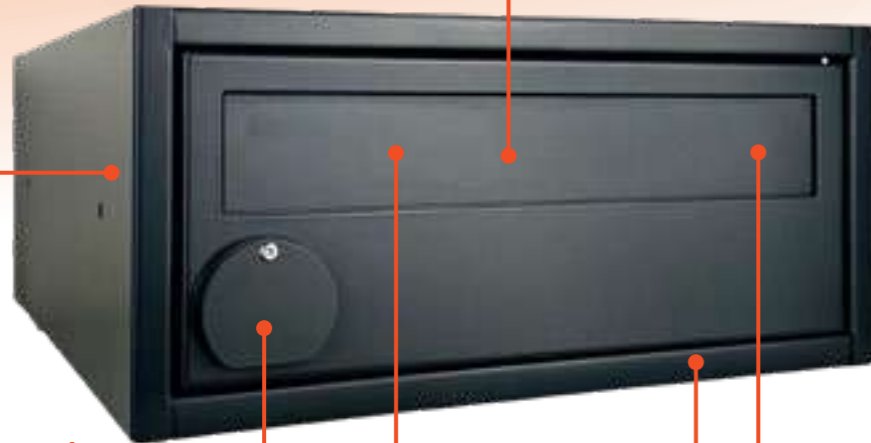

FIRE
RESISTANCE
120 min.
up to
1053°C

Cuerpo reforzado y compacto. Acero DC.
Reinforced body. DC Steel.

Bocacartas PUSH con muelle,
para apertura hacia adentro.
Spring loaded push in posting flap.

Tapa circular, cubre
cerradura, para
protección antillama.
Antipolvo. Cerradura
51034P.
Fire retardant circular
lock cover. 51034P Lock