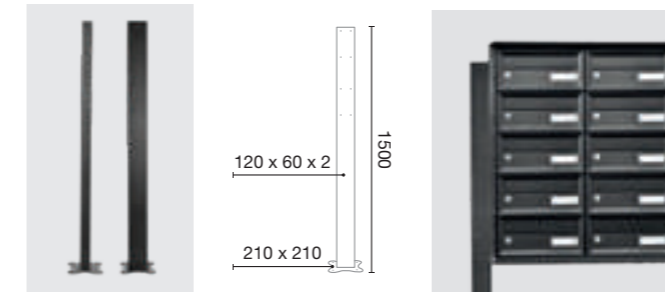

Lateral basic / Lateral basic

Para atornillar / To be screwed 1500 mm / JomaColor	53199	132.00 €
Para enterrar / To be buried 1750 mm / JomaColor	53203	132.00 €
Medida especial / Special lenght < 1500 mm / JomaColor	53204	178.00 €

Lateral cuadrado / Lateral square