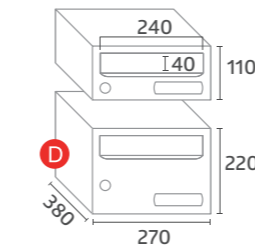

Kompact DC 270