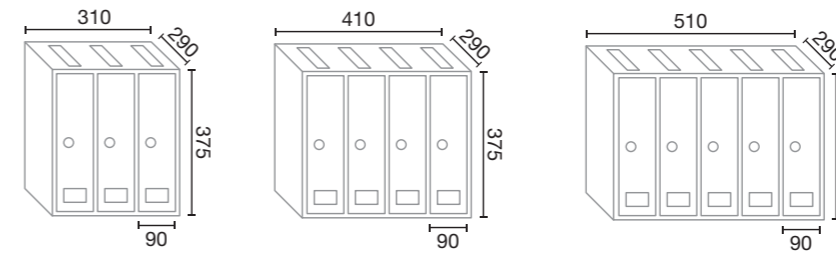

AZ 90 Top

AZ 90 Front

Boca / Flap: 230 x 35

ACABADOS / FINISHES

Blanco / White

Negro-Pintura INOX / Black-INOX paint

Pintura INOX / INOX paint

AISI 430 brillo / AISI 430 bright