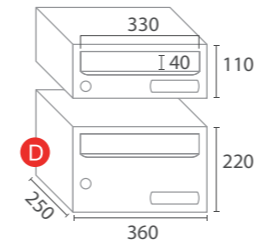

Kompact DC 360