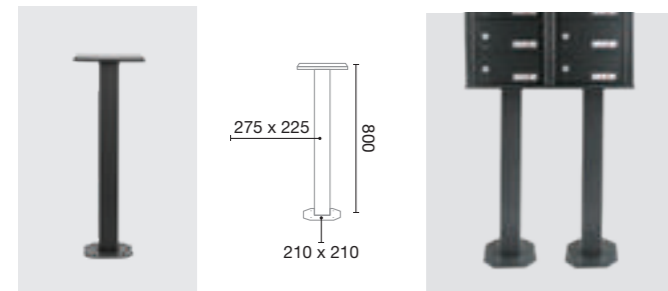

La versión para enterrar siempre será más alta.
The version to be buried will always be longer.

Soportes base /
Base supports

Soportes laterales /
Lateral supports

Base cuadrado / Base square

Para atornillar / To be screwed 800 mm / JomaColor	53196	104.00 €
Para enterrar / To be buried 1000 mm / JomaColor	53195	104.00 €
Medida especial / Special lenght < 800 mm / JomaColor	53279	139.00 €
Embellecedor / Embellisher JomaColor	09906	32.00 €