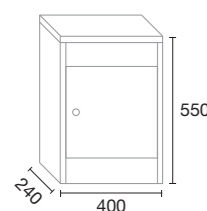

2S2M

2M2S

4S1M

1M4S

1XL

KIT 4 PATAS / 4 SUPPORTS KIT

MEDIDAS TOTALES DE CADA CONJUNTO DE MÓDULOS
TOTAL MEASUREMENTS OF EACH SET OF MODULES
990 x 420 x 350

MODULO / MODULE	DIMENSIONES / DIMENSIONS	CAPACIDAD / CAPACITY (L)
S	165 x 420 x 350	22
M	330 x 420 x 350	45
L	495 x 420 x 350	67
XL	990 x 420 x 350	135

Módulo / Module M: 330 x 360 x 380 · Módulo / Module XL: 550 x 360 x 380

POD  

 JomaColor

Capacidad / Capacity

 **40 l**

Medidas máximas de paquetes
Maximum package dimensions

Dimensiones / Dimensions

Normo Smart lock