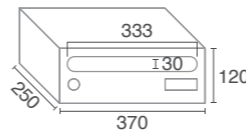

Hall

23 / 24 / 20

COLOR / P. 96

COMPLEMENTOS / P. 94
ACCESSORIES FOR BANKS

REPUESTOS / SPARE PARTS

CERRADURA / LOCK
REF. 51020CL
TARJETERO / NAMEPLATE
REF. 03070TAR

Cerradura de 1.200 combinaciones, grado 1 de seguridad (EN-13724).
Lock with 1,200 combinations, security grade 1 (EN-13724).

RAMPA ANTIPESCA
ANTI-FISHING BAFFLE

Dificulta la extracción de correspondencia desde el exterior.
It prevents the extraction of correspondence from the outside.

CUERPO Y PUERTA
BOX AND DOOR

Sin marco, el diseño de la puerta cubre todo el buzón, sencillo y atractivo.

Without frame, the door plain design covers the whole box. Simple and charming.

La apertura lateral facilita el acceso al buzón.
The side opening facilitates access to the mailbox.

Puerta de acero lacado o acero inoxidable.
Lacquered steel or stainless steel door.

Hall 23

Hall 24

Hall 20

ACABADOS / FINISHES

Blanco / White

Negro / Black

NEW

Plata / Silver

NEW

Antracita / Anthracite

Raíz / Wooden root

NEW

Mármol / Marble

Pintura INOX / INOX paint

AISI 430 brillo / AISI 430 bright

ACABADO / FINISH	HALL 23	HALL 24	HALL 20
Negro-Blanco / Black-White	03417	03435	03402
Negro-Negro / Black-Black	03389	03442	03231
Negro-Plata / Black-Silver	03415	03281	03203
Negro-Antracita / Black-Anthracite	03416	03282	03204
Negro-Raíz / Black-Root	03419	03439	03405
Negro-Mármol / Black-Marble	03422	03449	03406
Negro-Pintura INOX / Black-INOX paint	03432	03447	03236
Negro-JomaColor / Black-JomaColor	03433	03484	03208
JomaColor-JomaColor	03388	03440	03440
Negro-Inox AISI 430 brillo / Black-Inox AISI 430 bright	03388	03440	03212