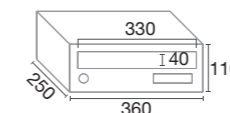

Ocean DC 360