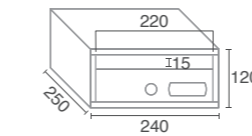

Lobby H2425

ALTURA 110 mm en algunos casos ver nota abajo.
HEIGHT 110 mm in some cases see note below.