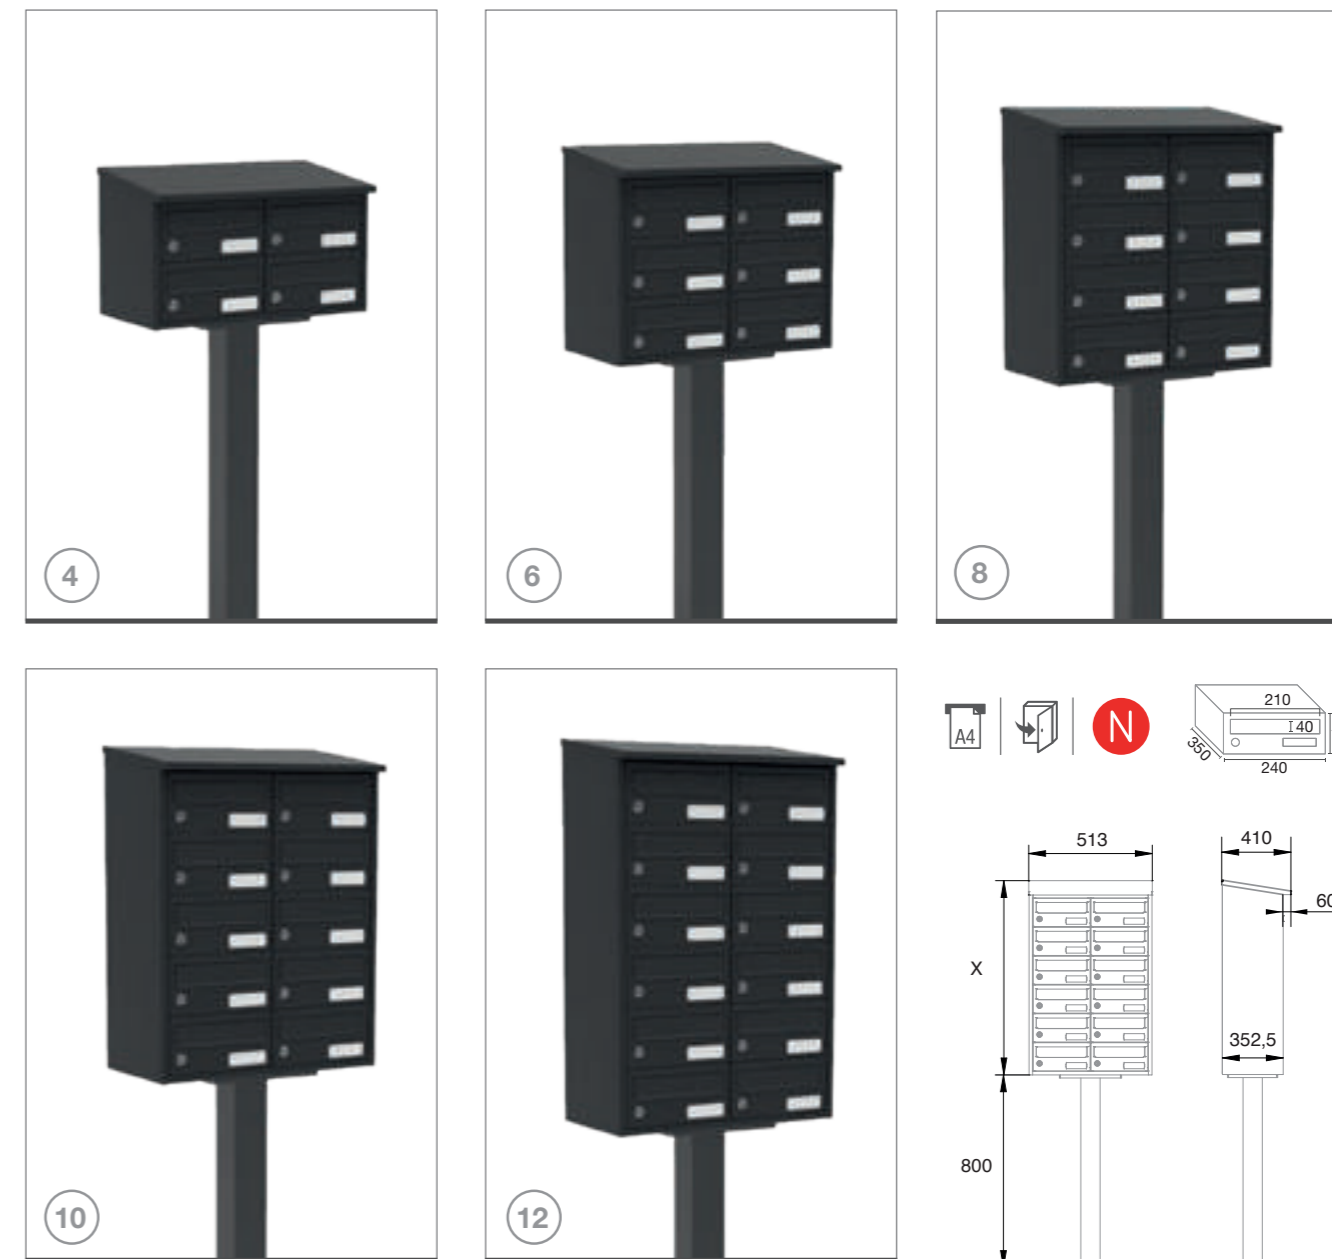

Infórmenos si va a colgar el BCP a pared para que incluyamos y adaptemos sin cargo el kit de anclaje a pared.
Tell us if you're going to hang the BCP on the wall so we can make adaptations and include the wall mounting kit free of charge.

	UDALA SIN SOPORTE UDALA WITHOUT SUPPORTS				
	GRIS ANTRACITA ANTHRACITE GREY		JOMACOLOR		JOMACOLOR / MARINE
UDALA 4	85105	453,00 €	85110	498,50 €	85110M 521,00 €
UDALA 6	85106	616,00 €	85111	677,50 €	85111M 708,50 €
UDALA 8	85107	774,00 €	85112	851,50 €	85112M 890,00 €
UDALA 10	85108	925,00 €	85113	1.017,50 €	85113M 1.064,00 €
UDALA 12	85109	1.087,00 €	85114	1.195,50 €	85114M 1.250,00 €
Soporte cuadrado para atornillar 800 mm / Square support for screwing 800 mm (JomaColor)					53196 104,00 €
Soporte cuadrado para enterrar 800 mm / Square support to be buried 800 mm (JomaColor)					53195 104,00 €