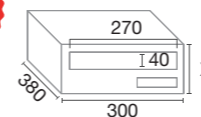

Kompact H300

*Sin antipesca
*Without anti-fishing
Negro-JomaColor
Black-JomaColor
X=110: KH30-0199-00-10-C
X=165: KH31-0199-00-10
X=220: KH32-0199-00-10
X=330: KH33-0199-00-10

ACABADOS / FINISHES