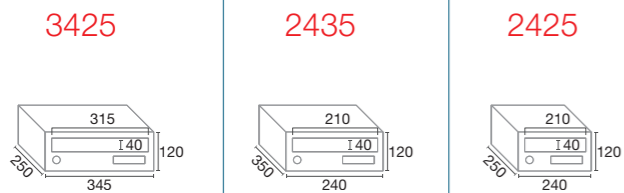

ACABADO / FINISH	OCEAN EVO H 3425	OCEAN EVO H 2435	OCEAN EVO H 2425
Negro Aluminio-Aluminio Anodizado / Black Aluminium-Anodized Aluminium	82572 63,00 €	82571 63,00 €	82570 57,50 €
Negro Aluminio-Aluminio JomaColor / Black Aluminium-JomaColor Aluminium	82575 68,00 €	82574 68,00 €	82573 62,50 €

REPUESTOS / SPARE PARTS: CERRADURA / LOCK: REF. 51034CL | TARJETERO / NAMEPLATE: REF. 52005

Kompact H Marine

La polivalencia de Kompact con acabado Marine anticorrosión integrado.

The versatility of our Kompact mailbox, with integrated anti-corrosion Marine finish.

Puerta robusta de 1,2 mm de espesor
Sturdy 1.2 mm thick door