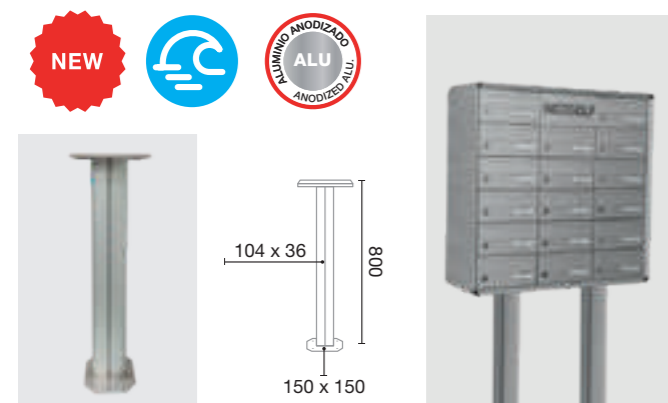

Base oval / Base oval

Para atornillar / To be screwed 800 mm / Aluminio anodizado / Anodized aluminium	90384	153.00 €
Para enterrar / To be buried 1000 mm / Aluminio anodizado / Anodized aluminium	90392	153.00 €
Medida especial / Special lenght < 800 mm / Aluminio anodizado / Anodized aluminium	90394	186.00 €
Para atornillar / To be screwed 800 mm / JomaColor	90391	191.00 €
Para enterrar / To be buried 1000 mm / JomaColor	90393	191.00 €
Medida especial / Special lenght < 800 mm / JomaColor	90395	235.00 €
Embellecedor / Embellisher JomaColor	90407PINT	40.00 €