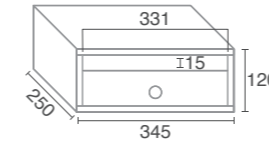

Nuevo buzón para interior de estética inalterable.

New indoor mailbox with unalterable aesthetic.

**APERTURA ASISTIDA
ASSISTED OPENING**

Skyline H3425

ALTURA 110 mm en algunos casos ver nota abajo.
HEIGHT 110 mm in some cases see note below.