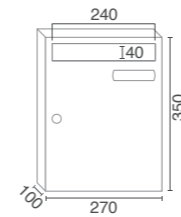

Kompact Push V

360 / 270

COLOR / P. 96

COMPLEMENTOS / P. 94
ACCESSORIES FOR BANKS

REPUESTOS / SPARE PARTS

CERRADURA / LOCK
REF. 51034CL
TARJETERO / NAMEPLATE
REF. 52005

Cerradura de 1.200 combinaciones, grado 1 de seguridad (EN-13724).
Lock with 1,200 combinations, security grade 1 (EN-13724).

SISTEMA PUSH

Facilita la entrega de correspondencia.
It makes mail delivery easier.

CUERPO Y PUERTA
BOX AND DOOR

Versión Push de nuestro Best Seller en verticales.

The Push flap version of our Best Seller in the vertical range.

ANTIVANDÁLICO ANTI-THEFT

Puerta robusta de 1,2 mm de espesor.
Sturdy 1.2 mm thick door.

Puerta y cuerpo en el mismo color.
Door and box in the same color.

La apertura lateral facilita el acceso al buzón.
The side opening facilitates access to the mailbox.

Puerta de acero lacado o acero inoxidable.
Lacquered steel or stainless steel door.

Kompact Push V360

Kompact Push V270

ACABADOS / FINISHES

Blanco / White

Negro / Black

Plata / Silver

NEW

Antracita / Anthracite

NEW

Pintura INOX / INOX paint

AISI 304 mate / AISI 304 matt

79,50 €	KOMPACT PUSH V360	KOMPACT PUSH V270
Todo Blanco / All White	83253	83203
Todo Negro / All Black	83252	83202
Todo Plata / All Silver	83258	83208
Todo Antracita / All Anthracite	83259	83209
Negro-Pintura INOX / Black-INOX paint	83250	83200
JomaColor-JomaColor	24646	24645
Negro-Inox AISI 304 mate / Black-Stainless Steel AISI 304 matt	83256	83206

71,00 €

67,50 €

76,00 €

71,50 €

82,00 €

78,50 €