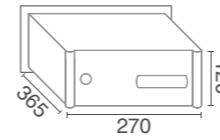

Hall DC

COLOR / P. 96

COMPLEMENTOS / P. 94
ACCESSORIES FOR BANKS

REPUESTOS / SPARE PARTS

CERRADURA / LOCK
REF. 51020CL

TARJETERO / NAMEPLATE
REF. 52005

La apertura lateral facilita el acceso al buzón.
The side opening facilitates access to the mailbox.

Puerta y cuerpo en el mismo color.
Door and box in the same color.

Panel frontal incorporado no necesita tapajuntas.
Built-in front panel. No closing profile needed.

Los buzones de doble cara permiten depositar la correspondencia desde el exterior y recogerlo desde el interior. Válido para muros entre 250 y 380 mm.
Two ways mailboxes allow to deposit the mail from the outside and collect it from the inside. Valid for walls between 250 and 380 mm.

Con panel frontal incorporado, no necesita tapajuntas.

Built-in front panel. No closing profile needed.

Opción de instalación individual
Individual installation option

Hall DC

Opción bicolor.
Frontal y cuerpo/puerta en diferentes colores.
Bicolor optional. Front and box/door in different colors.

CUADRO DE MEDIDAS (mm) / DIMENSIONS (mm)
FONDO/DEEP: 360 mm

HUECO EXTERIOR EXTERNAL HOLE	HUECO INTERIOR INTERNAL HOLE	FILAS/ROWS	COLUMNAS/COLUMNS				
			1	2	3	4	5
980	960	8					
860	840	7					
740	720	6					
620	600	5					
500	480	4					
380	360	3					
260	240	2					
140	120	1					
			HUECO INTERIOR / INTERNAL HOLE				
			270	540	810	1080	1350
			HUECO EXTERIOR / EXTERNAL HOLE				
			300	570	840	1110	1380

ACABADOS / FINISHES

ACABADO / FINISH	HALL DC	
Todo Blanco / All White	77100	
Todo Negro / All Black	77120	
Todo Plata / All Silver	77107	85,00 €
Todo Antracita / All Anthracite	77108	
Todo pintura INOX / All INOX paint	77104	89,00 €
JomaColor-JomaColor	77199