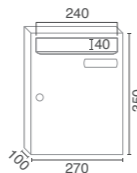

V270

ACABADO / FINISH	KOMPACT ALU EVO H360	KOMPACT ALU EVO H300	KOMPACT ALU EVO H270	KOMPACT ALU EVO V270
Negro Marine-Aluminio Anodizado / Marine Black-Anodized Aluminium	81401 82,00 €	AE30-7262 -	81400 76,50 €	24600 82,00 €
Negro Marine-Aluminio JomaColor / Marine Black-JomaColor Aluminium	81442 88,00 €	AE30-7274 -	81441 82,00 €	24598 90,00 €

REPUESTOS / SPARE PARTS: CERRADURA / LOCK: REF. 51034P | TARJETERO / NAMEPLATE: REF. 03171TAR

Maritime Plus H

Diseño antivandálico, en aluminio, para una máxima protección anticorrosión.

Anti-vandalism design, 100% aluminium, for maximum anti-corrosion protection.

JOMA

ANTICORROSIÓN
ANTI-RUST

NUEVO CUERPO REFORZADO
NEW REINFORCED BODY