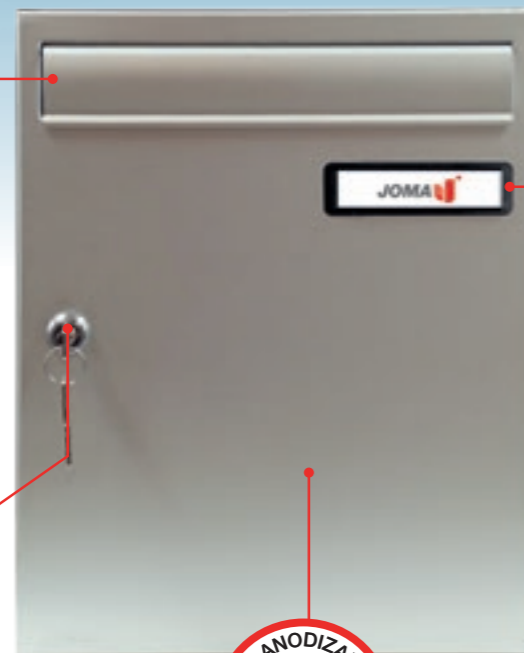

Kompact ALU EVO

El buzón Premium anticorrosión.

Our premium anti-corrosion mailbox.

JOMA

ANTICORROSIÓN
ANTI-RUST

NUEVO CUERPO REFORZADO
NEW REINFORCED BODY

Bocacartas en aluminio de extrusión de 6 mm. Máxima resistencia a la lluvia y al viento y mayor garantía antivandálica.
New design, especially for outdoor and greater anti-theft guarantee. 6 mm thick.

Cerradura Serie Plus, 2000 combinaciones. Anticorrosión.

Plus series lock, 2000 combinations. Anti-rust.

Nueva puerta reforzada de aluminio anodizado de 1.5 mm de espesor
1.5 mm thick anodized aluminium door

Diseñado para exteriores y mayor garantía antivandálica.
Designed for outdoor and greater anti-theft guarantee.

Cuerpo de acero con acabado Marine Anticorrosión integrado.

Galvanized steel body with anti-rust Marine finish.

Kompact ALU EVO

H360

H300

H270

V270