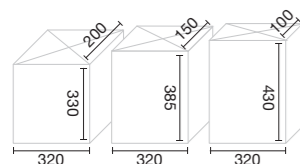

Módulo / Module M: 330 x 360 x 380 · Módulo / Module XL: 550 x 360 x 380

POD  

 JomaColor

Capacidad / Capacity

 **40 l**

Medidas máximas de paquetes
Maximum package dimensions

Dimensiones / Dimensions

Normo Smart lock