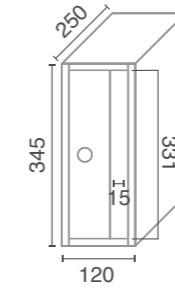

Skyline V3425

ANCHO 110 mm en algunos casos ver nota abajo.
WIDTH 110 mm in some cases see note below.