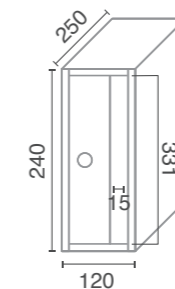

Skyline V2425