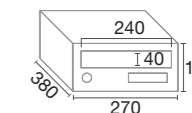

Ocean DC 270