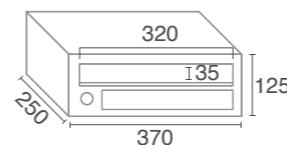

Puerta robusta de 3 mm de espesor.
Sturdy 3 mm thick door.

CUERPO / BOX

PUERTA / DOOR

Nuevo buzón de aluminio antivandálico con sistema PUSH.

New ANTI-THEFT aluminum mailbox with PUSH SYSTEM.

Stone Push

ACABADOS / FINISHES