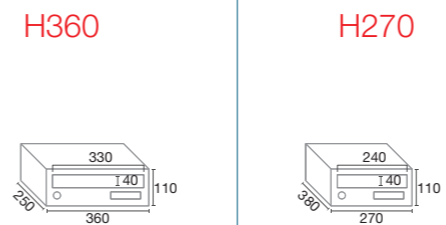

ACABADO / FINISH	KOMPACT H360	KOMPACT H270
N. Marine-Marine JomaColor / Marine B.-Marine JomaColor	81237M 81,00 €	81270M 76,00 €
N. Marine-Marine JomaColor / Marine B.-Marine JomaColor (D)	24693M 113,00 €	24691M 109,00 €
N. Marine-Marine JomaColor / Marine B.-Marine JomaColor (T)	24694M 126,00 €	24692M 122,00 €

REPUESTOS / SPARE PARTS: CERRADURA / LOCK: REF. 51034CL | TARJETERO / NAMEPLATE: REF. 52005