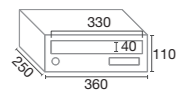

Kompact ALU EVO

El buzón Premium anticorrosión.

Our premium anti-corrosion mailbox.

JOMA

ANTICORROSIÓN
ANTI-RUST

NUEVO CUERPO REFORZADO
NEW REINFORCED BODY

Bocacartas en aluminio de extrusión de 6 mm. Máxima resistencia a la lluvia y al viento y mayor garantía antivandálica.
New design, especially for outdoor and greater anti-theft guarantee. 6 mm thick.

Cerradura Serie Plus, 2000 combinaciones. Anticorrosión.

Plus series lock, 2000 combinations. Anti-rust.

Nueva puerta reforzada de aluminio anodizado de 1.5 mm de espesor
1.5 mm thick anodized aluminium door

Diseñado para exteriores y mayor garantía antivandálica.
Designed for outdoor and greater anti-theft guarantee.

Cuerpo de acero con acabado Marine Anticorrosión integrado.

Galvanized steel body with anti-rust Marine finish.

Kompact ALU EVO

H360

H300

H270

V270

ACABADO / FINISH	KOMPACT ALU EVO H360	KOMPACT ALU EVO H300	KOMPACT ALU EVO H270	KOMPACT ALU EVO V270
Negro Marine-Aluminio Anodizado / Marine Black-Anodized Aluminium	81401 82,00 €	AE30-7262 -	81400 76,50 €	24600 82,00 €
Negro Marine-Aluminio JomaColor / Marine Black-JomaColor Aluminium	81442 88,00 €	AE30-7274 -	81441 82,00 €	24598 90,00 €

REPUESTOS / SPARE PARTS: CERRADURA / LOCK: REF. 51034P | TARJETERO / NAMEPLATE: REF. 03171TAR

Maritime Plus H

Diseño antivandálico, en aluminio, para una máxima protección anticorrosión.

Anti-vandalism design, 100% aluminium, for maximum anti-corrosion protection.

JOMA

ANTICORROSIÓN
ANTI-RUST

NUEVO CUERPO REFORZADO
NEW REINFORCED BODY

Bocacartas en aluminio de extrusión de 6 mm. Máxima resistencia a la lluvia y al viento y mayor garantía antivandálica.
New design, especially for outdoor and greater anti-theft guarantee. 6 mm thick.