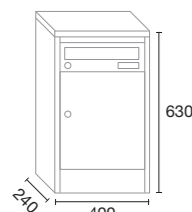

Dimensiones / Dimensions