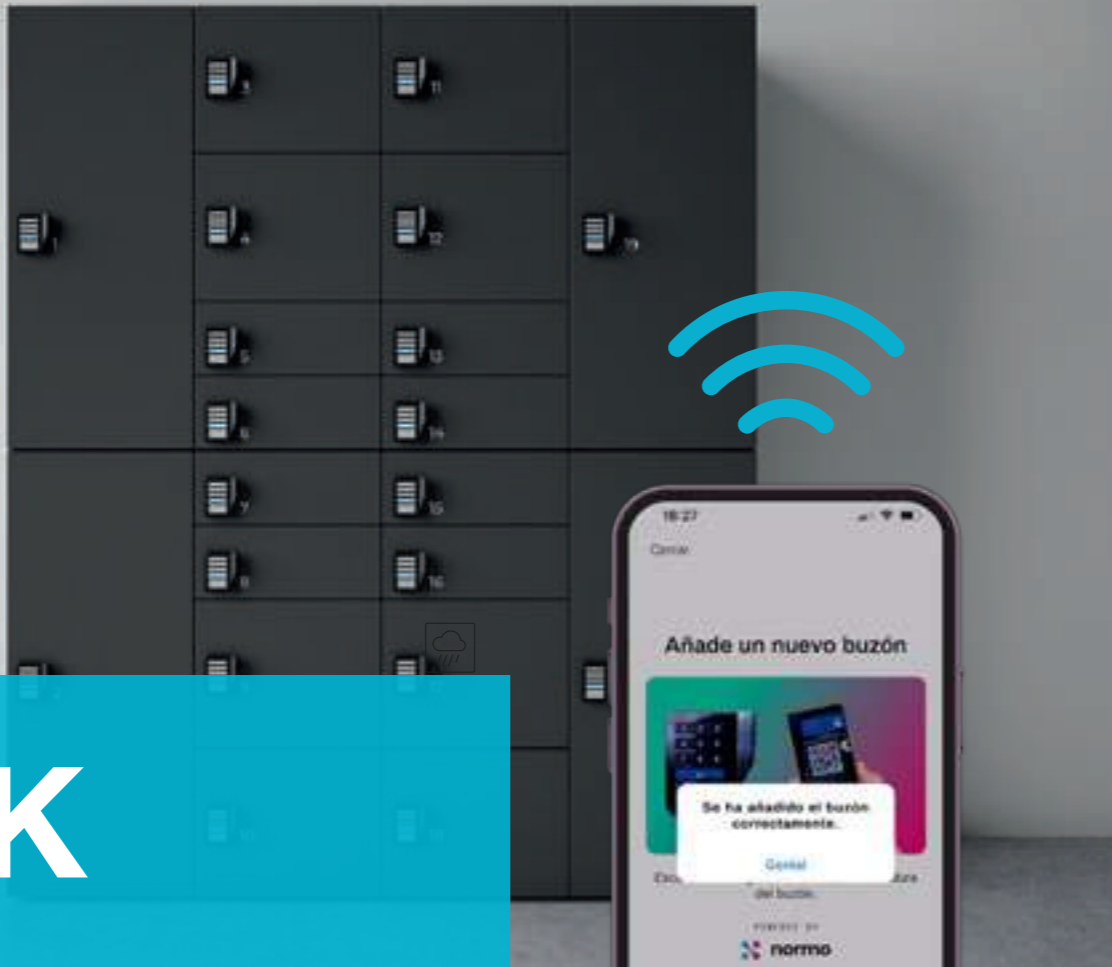

Rebeldemente práctico

Normo App + Smart Lock

Disponemos de nuestra App llavero Normo para que el usuario pueda realizar las recogidas de sus compras. Con ella los usuarios podrán asociarse a los buzones inteligentes de su comunidad de manera autónoma.

We have a key chain App Normo so users can pick up their purchases. With the app users can associate their building's smart mailboxes independently.

Todo en uno

Recibe y recoge todo desde el mismo sitio.

¡Parece magia!

Acerca tu dispositivo a la cerradura y ¡tachán! se desbloquea sola.

It seems like magic! Bring your device close to the lock and BINGO! it opens by itself.

Múltiples aplicaciones / Multiple applications

CERRADURA SMART

Entrega y recogida de paquetes con el móvil, mediante la sencilla app Normo.

SMART LOCK

Delivery and collection of parcels with the mobile, through the simple Normo App.

SEGURO

Recibe los paquetes de forma segura. Antivandálico. Robusta puerta de acero de 1,2 mm de espesor.