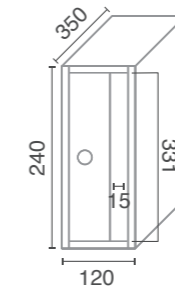

Skyline V2435

ANCHO 110 mm en algunos casos ver nota abajo.
WIDTH 110 mm in some cases see note below.