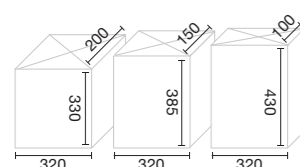

KUBIK

POD K2  

 JomaColor

Capacidad / Capacity

 **40 l**

Medidas máximas de paquetes
Maximum package dimensions

Dimensiones / Dimensions

Buzón de paquetería
+ buzón de correo