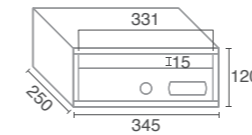

Lobby H3425

ALTURA 110 mm en algunos casos ver nota abajo.
HEIGHT 110 mm in some cases see note below.