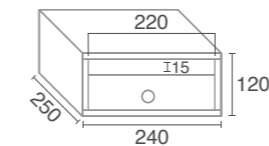

ALTURA 110 mm en algunos casos ver nota abajo.
HEIGHT 110 mm in some cases see note below.