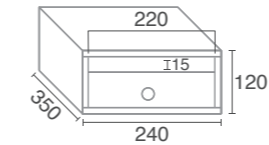

Skyline H2435

ALTURA 110 mm en algunos casos ver nota abajo.
HEIGHT 110 mm in some cases see note below.

Skyline H2425