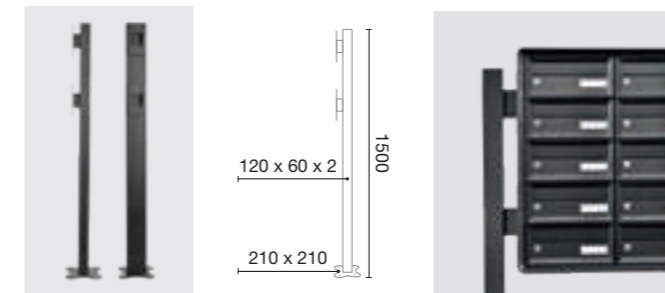

LATERAL Para atornillar / To be screwed JomaColor	53272	197.00 €
CENTRAL Para atornillar / To be screwed JomaColor	53274	197.00 €
LATERAL Para enterrar / To be buried 1750 mm / JomaColor	53277	283.00 €
CENTRAL Para enterrar / To be buried 1750 mm / JomaColor	53275	283.00 €
LATERAL Medida especial / Special lenght < 1500 mm / JomaColor	53281	254.00 €

1 O 2 EN FUNCIÓN DE LA ALTURA DEL AGRUPADO.
1 OR 2 DEPENDING ON THE BANK HEIGHT.