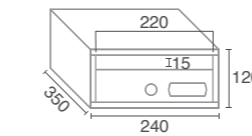

Puerta de acero lacado o acero inoxidable.
Lacquered steel or stainless steel door.

Lobby H3425

ALTURA 110 mm en algunos casos ver nota abajo.
HEIGHT 110 mm in some cases see note below.

Lobby H2435

ALTURA 110 mm en algunos casos ver nota abajo.
HEIGHT 110 mm in some cases see note below.