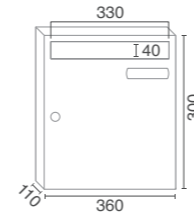

Kompact Push V360

Kompact Push V270