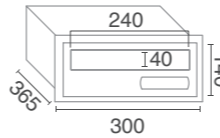

Hall DC

COLOR / P. 96

COMPLEMENTOS / P. 94
ACCESSORIES FOR BANKS

REPUESTOS / SPARE PARTS

CERRADURA / LOCK
REF. 51020CL

TARJETERO / NAMEPLATE
REF. 52005

La apertura lateral facilita el acceso al buzón.
The side opening facilitates access to the mailbox.

Puerta y cuerpo en el mismo color.
Door and box in the same color.

Panel frontal incorporado no necesita tapajuntas.
Built-in front panel. No closing profile needed.

Los buzones de doble cara permiten depositar la correspondencia desde el exterior y recogerlo desde el interior. Válido para muros entre 250 y 380 mm.
Two ways mailboxes allow to deposit the mail from the outside and collect it from the inside. Valid for walls between 250 and 380 mm.

Con panel frontal incorporado, no necesita tapajuntas.

Built-in front panel. No closing profile needed.

Opción de instalación individual
Individual installation option

Hall DC

Opción bicolor.
Frontal y cuerpo/puerta en diferentes colores.
Bicolor optional. Front and box/door in different colors.

CUADRO DE MEDIDAS (mm) / DIMENSIONS (mm)
FONDO/DEEP: 360 mm

HUECO EXTERIOR EXTERNAL HOLE	HUECO INTERIOR INTERNAL HOLE	FILAS/ROWS	COLUMNAS/COLUMNS				
			1	2	3	4	5
980	960	8					
860	840	7					
740	720	6					
620	600	5					
500	480	4					
380	360	3					
260	240	2					
140	120	1					
			HUECO INTERIOR / INTERNAL HOLE				
			270	540	810	1080	1350
			HUECO EXTERIOR / EXTERNAL HOLE				
			300	570	840	1110	1380

ACABADOS / FINISHES

ACABADO / FINISH	HALL DC	
Todo Blanco / All White	77100	
Todo Negro / All Black	77120	
Todo Plata / All Silver	77107	85,00 €
Todo Antracita / All Anthracite	77108	
Todo pintura INOX / All INOX paint	77104	89,00 €
JomaColor-JomaColor	77199